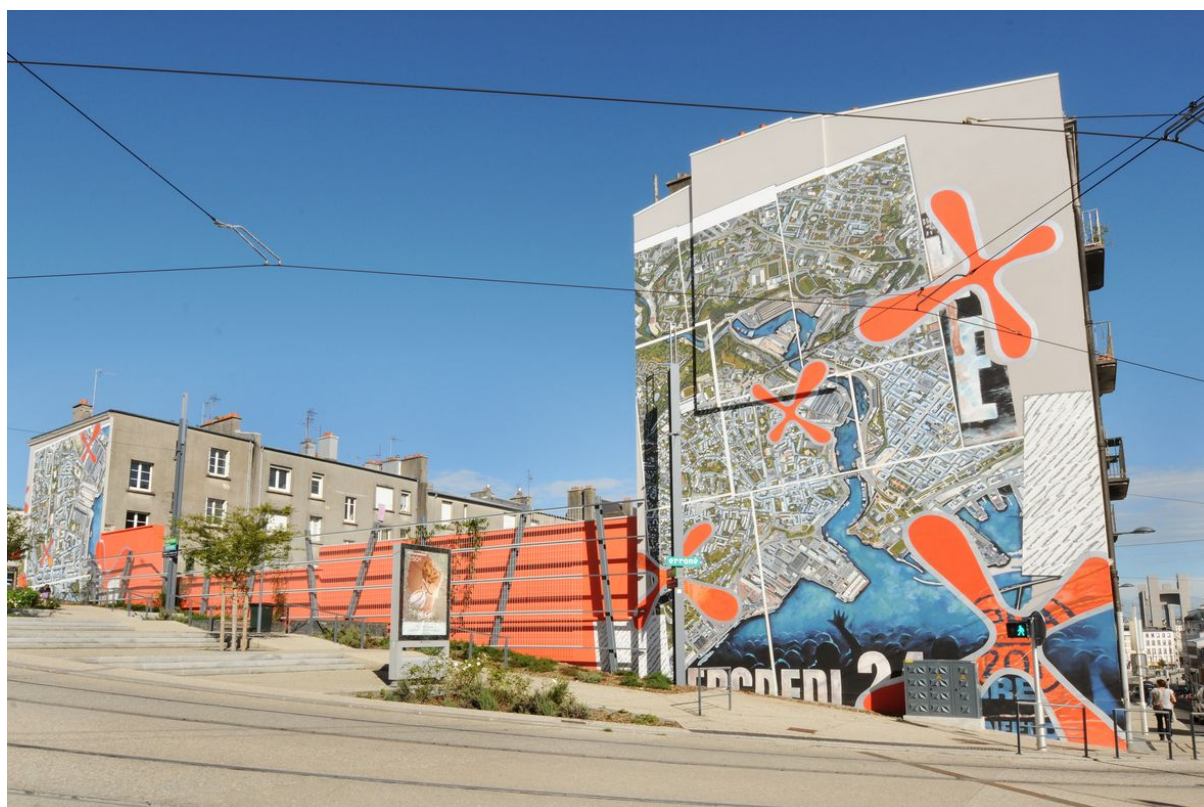

Ici c'est Brest

Située au cœur du quartier de Recouvrance, la fresque s'étend sur deux pignons qui ont été révélés dans le cadre des travaux d'aménagement urbain effectués à l'occasion du chantier du Tramway. De cette localisation spécifique au sein d'un quartier concerné par une vaste opération de requalification urbaine, est né le souhait que l'œuvre illustre la thématique de la ville, la ville en mouvement qui évolue et se transforme...

C'est de cette idée forte, partagée par la collectivité, les habitants et les partenaires, que le concepteur s'est saisi pour proposer une maquette dynamique et colorée basée sur une photo aérienne soulignant le positionnement du quartier de recouvrance au sein du centre-ville de Brest.

- > Fresque conçue par **Pierre Henri Argouarch** et **les muralistes de CitéCréation**
- > **Localisation** : Angle rues de la Porte et St Exupéry

Dernière mise à jour le : **30 juin 2020**

www.brest.fr