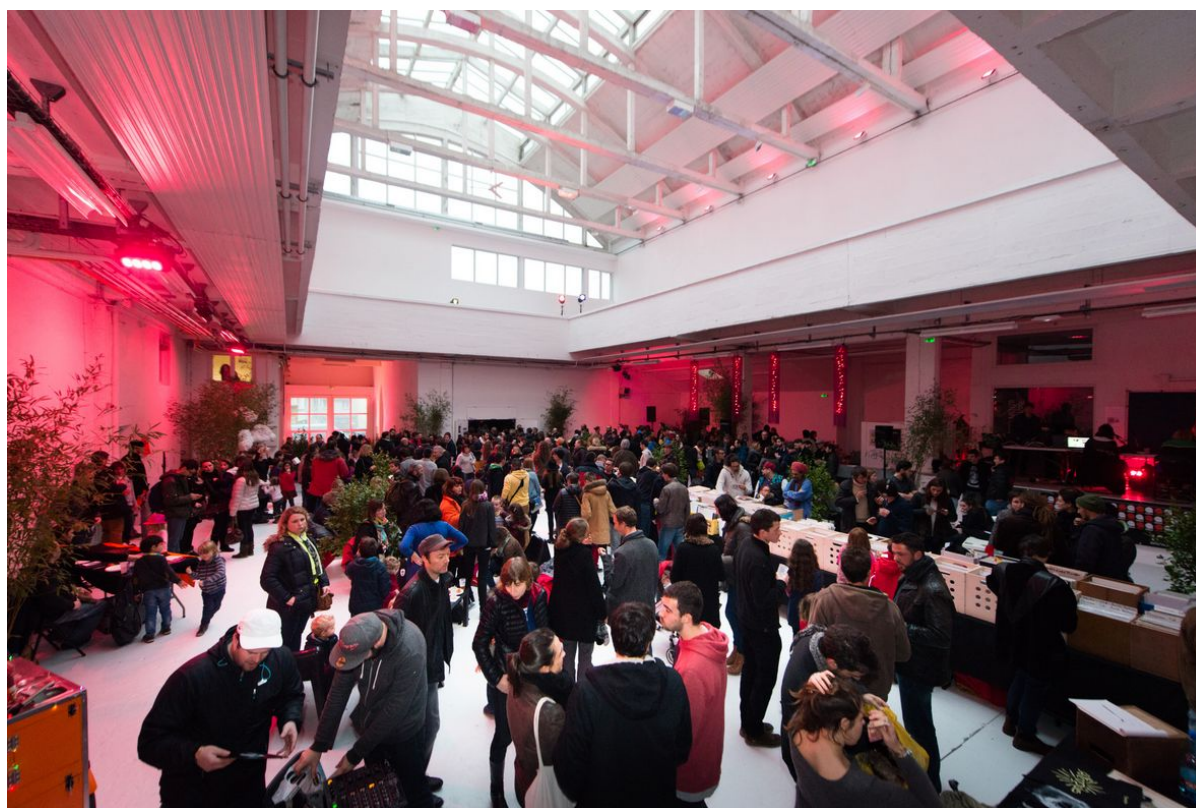

Le Centre d'art contemporain Passerelle

Installé depuis 1988 dans un exceptionnel et ancien bâtiment industriel en plein cœur de Brest, le centre d'art contemporain Passerelle explore de nombreux champs de la création contemporaine, du graphisme à la danse, de la musique au design.

Pour éviter la propagation du Coronavirus, à compter du lundi 16 mars, tous les équipements sont fermés jusqu'à nouvel ordre. [Pour en savoir plus, consultez notre FAQ](#) 📄.

Passerelle Centre d'art contemporain est une plateforme de dialogue entre productions artistiques et publics, installée sur un exceptionnel site industriel de 4000 m² en plein cœur de Brest. Ses missions de création, de médiation et de diffusion sont envisagées comme autant d'espaces collectifs de production de sens au sein duquel artistes et visiteurs participent activement à une discussion sur ce qui anime, construit et motive notre rapport à l'art contemporain.

Géré par une association de loi 1901, cet espace propose tout au long de l'année des expositions, des rencontres avec les artistes mais surtout une initiation à l'art contemporain par des ateliers et des visites guidées.

La programmation conjugue chaque année une dizaine d'expositions monographiques ou collectives, des cycles de projections, des rencontres, des débats et différents dispositifs d'accompagnement des publics dans leurs découvertes des pratiques exposées.