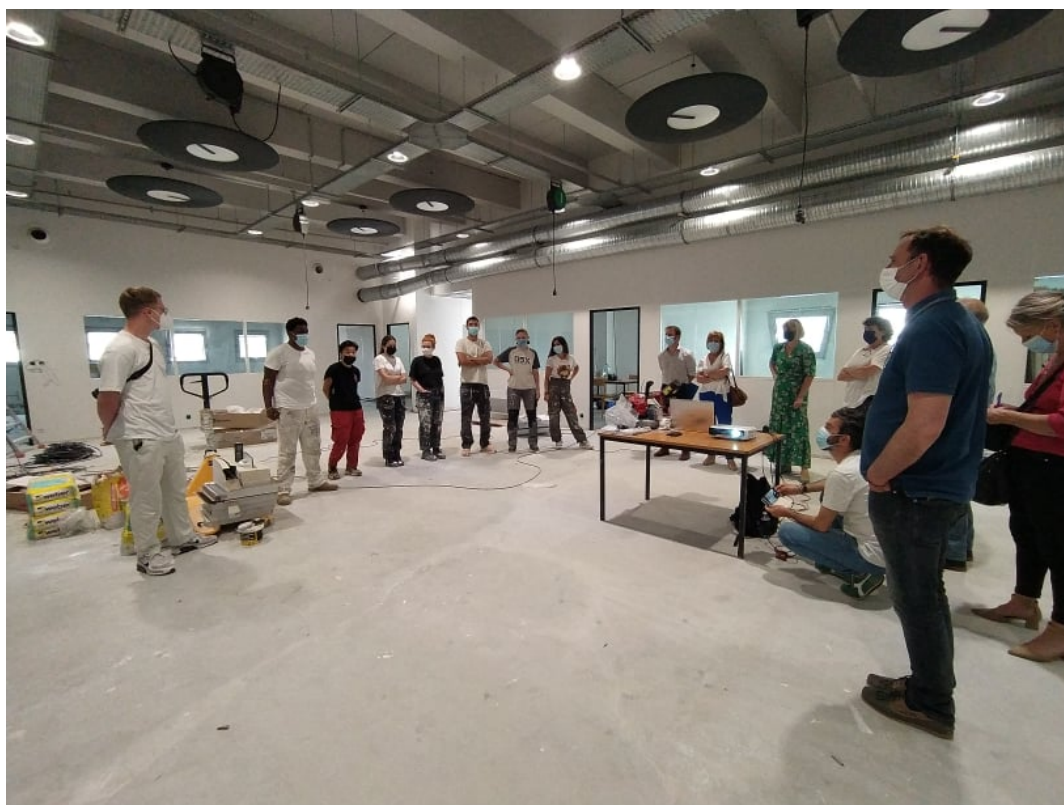

## A Bellevue, le chantier du Disrupt campus entre de bonnes mains

Mis en ligne le **mercredi 16 juin 2021**

Le Disrupt campus, qui ouvrira ses portes à la rentrée prochaine à Bellevue et dont le chantier se poursuit actuellement, est en bonne voie. Un gros travail de peinture des locaux y est actuellement mené par des jeunes bénévoles encadrés par l'association des Compagnons bâtisseurs.

Leur rôle ? « Assurer le chantier de peinture du Disrupt campus commandé par la collectivité brestoise », explique Miguel Bertholot, responsable de mission pour l'association. Car parmi leurs missions, les Compagnons bâtisseurs s'occupent par exemple de l'**accueil de jeunes volontaires en service civique ou service volontaire européen** qui portent les mêmes valeurs que l'association.

## La volonté d'un chantier participatif

« La collectivité souhaitait en effet que le chantier du *Disrupt campus* soit mené de manière participative », analyse Jacqueline Héré, adjointe au maire de Brest en charge du quartier de Bellevue, où **les locaux ouvriront à la rentrée de septembre.**

« Brest métropole travaille depuis une douzaine d'années avec les *Compagnons bâtisseurs*, et ce sur différents domaines, observe de son côté Tifenn Quiguer, vice-présidente de Brest métropole en charge de l'urbanisme. Ce chantier du *Disrupt campus* était intéressant à plus d'un titre et il a permis de faire intervenir tous **ces jeunes volontaires qui ont amené une belle dynamique durant les travaux.** »