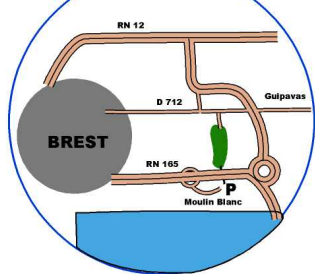

PLAN DE SITUATION

Carte de course d'orientation n° 2019 - D29 - 134	
Carte de base : cadastre - IGN	Surface : 0,6 km²
Relevés : Hervé Cabon	Dessin : Hervé Cabon
Autorisation d'accès : Brest Métropole Océane, service	
Comité Départemental de Course d'Orientation	
La possession de cette carte n'implique pas un droit d'accès permanent. Une autorisation doit être demandée aux propriétaires des terrains. Autorisation d'accès : B.M.O. -	
Numéro d'urgence : 15 ou 112	
Toute reproduction ou adaptation sous quelque forme et par quelque procédé que ce soit, même partielle, est interdite.	©FFCO-2019
Coordonnées CDCO : Joël LE COZ - 0681119324	

COSTOUR 2021-2022				
	Moyen	3.3 km		
1	43			
2	41			
3	33			
4	38			
5	35			
6	39			
7	51			
8	56			
9	34			
10	37			
11	44			
12	42			
13	45			
		60 m		

légende particulière

- place à feu - charbonnière
- petite plateforme
- arbre abattu