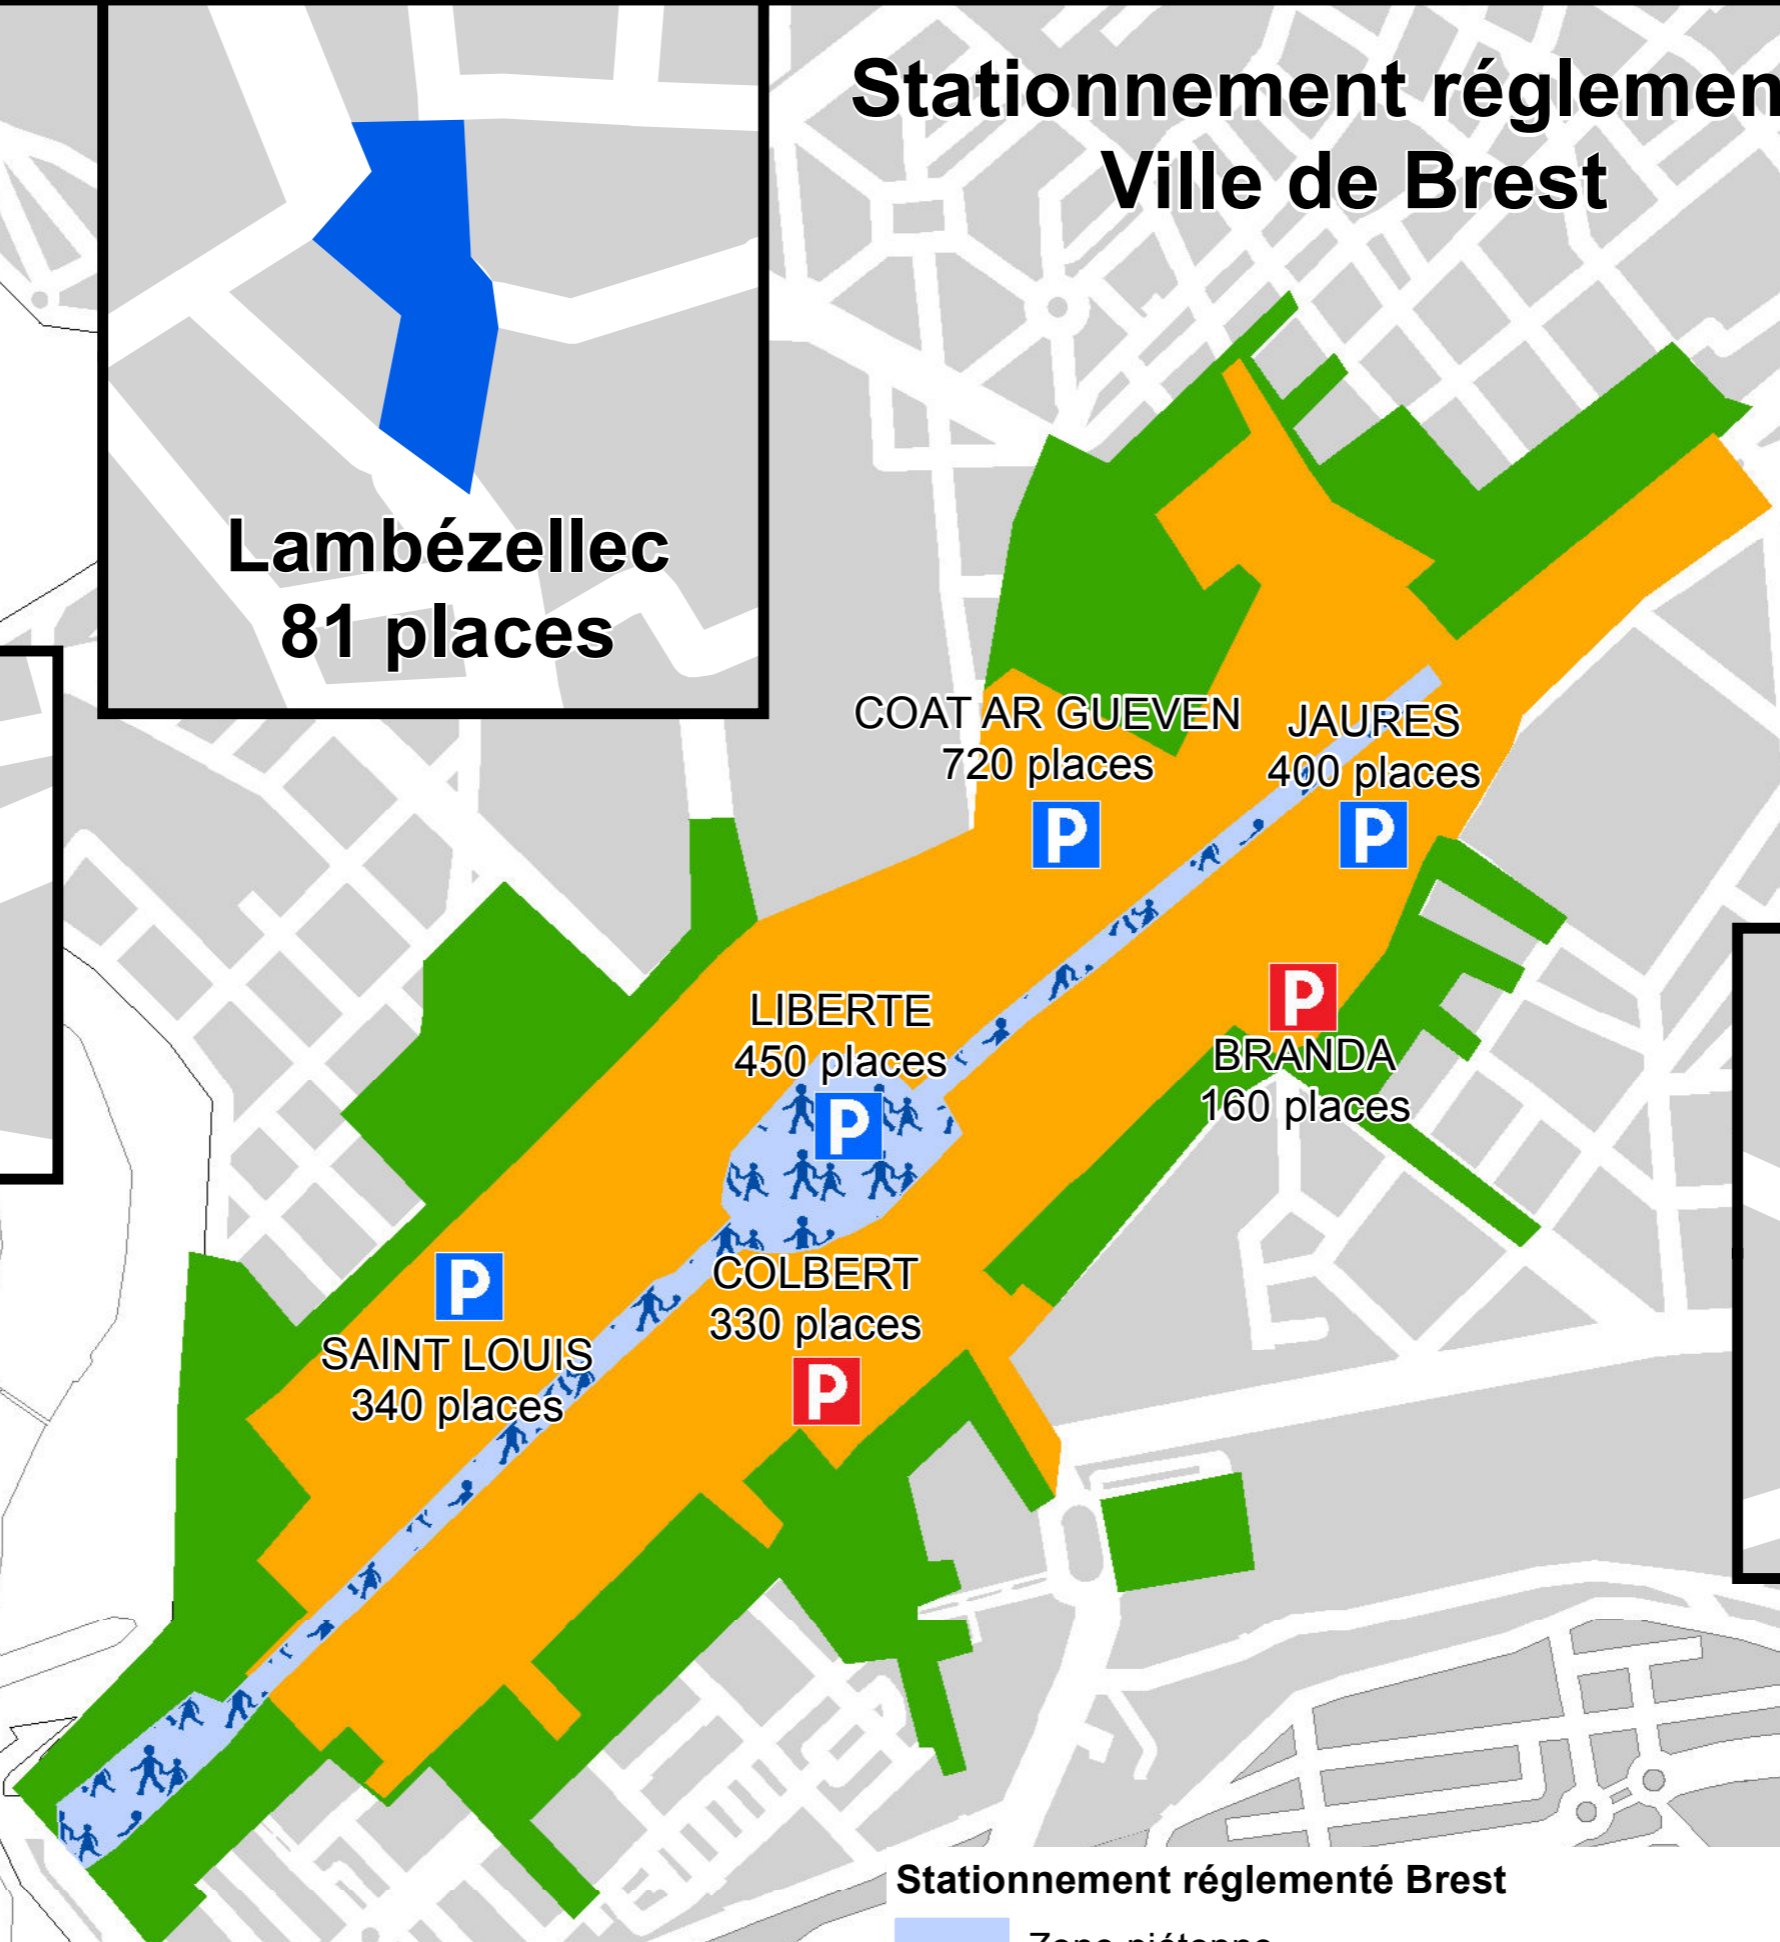

# Stationnement réglementé Ville de Brest

**St Pierre**  
27 places

**Lambézellec**  
81 places

**St Marc**  
54 places

**Recouvrance**  
108 places

**Pilier Rouge**  
92 places

## Stationnement réglementé Brest

- Zone piétonne
- Payant courte durée : env 2000 pl
- Payant moyenne longue durée : env 2000 pl
- Zone bleue courte durée gratuite : env 362 pl

## Parkings payants en ouvrage

- Tout public
- Réservé abonnés